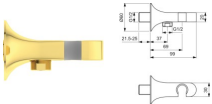

## Ideal Standard Wandanschlussbogen Unterputz La Dolce Vita m.Brausehalter Brushed Gold, BD682A2

**84,76 € \***

\* Preise inkl. gesetzlicher MwSt. zzgl. Versandkosten

Marke: Ideal Standard  
Bestell-Nr.: ISBD682A2

Ideal Standard Wandanschlussbogen Unterputz La Dolce Vita m.Brausehalter Brushed Gold, BD682A2 von Ideal Standard für #price# bei neuesbad.de kaufen.  Kauf auf Rechnung  Individuelle Beratung  Mehrfach ausgezeichnete Shop  jetzt kaufen

### Ideal Standard Wandanschlussbogen Unterputz La Dolce Vita mit Brausehalter Brushed Gold, BD682A2

Eine Atmosphäre der Fantasie Genießen Sie die unzähligen Möglichkeiten, Orte und Räume zu betreten, in denen das Leben mit all seinen leuchtenden Farben und exquisiten Genüssen gefeiert wird. La Dolce Vita® fängt die Essenz dessen ein, was wir italienischen Lebensstil nennen. Schönheit in jedem Detail Klassische Geometrien treffen auf sinnliche Formen. Das Ergebnis ist eine ausdrucksstarke und zeitlose Kollektion, die die Sinne fesselt und den Geist erhebt. Eindrucksvolle Eleganz Mit La Dolce Vita® können Sie Ihr Bad außergewöhnlich gestalten: von schicken asymmetrischen Waschtischen bis hin zu einer luxuriösen freistehenden Badewanne, eleganten Schalen und einem Duschsystem im passendem Design.

#### Details:

- Serie: La Dolce Vita
- Hersteller: Ideal Standard
- Artikel-Nr.: BD682A2
- Wandanschlussbogen Unterputz
- Mit Brausehalter
- Brauseschlauchanschluss G1/2
- Wandanschluss G1/2
- Gewicht: 0,504 kg
- Außenmaße (BxTxH): 60x99x60 mm
- Farbe / Oberfläche: Brushed Gold