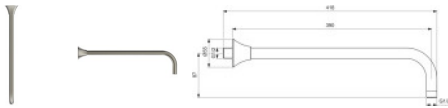

Ideal Standard Wandanschluss La Dolce Vita 300 mm Silver Storm, BD679GN

89,22 € *

* Preise inkl. gesetzlicher MwSt. zzgl. Versandkosten

Marke: Ideal Standard
Bestell-Nr.: ISBD679GN

Ideal Standard Wandanschluss La Dolce Vita 300 mm Silver Storm, BD679GN von Ideal Standard für #price# bei neuesbad.de kaufen. Kauf auf Rechnung Individuelle Beratung Mehrfach ausgezeichnete Shop jetzt kaufen

Ideal Standard Wandanschluss La Dolce Vita 300 mm Silver Storm, BD679GN

Eine Atmosphäre der Fantasie Genießen Sie die unzähligen Möglichkeiten, Orte und Räume zu betreten, in denen das Leben mit all seinen leuchtenden Farben und exquisiten Genüssen gefeiert wird. La Dolce Vita® fängt die Essenz dessen ein, was wir italienischen Lebensstil nennen. Schönheit in jedem Detail Klassische Geometrien treffen auf sinnliche Formen. Das Ergebnis ist eine ausdrucksstarke und zeitlose Kollektion, die die Sinne fesselt und den Geist erhebt. Eindrucksvolle Eleganz Mit La Dolce Vita® können Sie Ihr Bad außergewöhnlich gestalten: von schicken asymmetrischen Waschtischen bis hin zu einer luxuriösen freistehenden Badewanne, eleganten Schalen und einem Duschsystem im passendem Design.

Details:

- Serie: La Dolce Vita
- Hersteller: Ideal Standard
- Artikel-Nr.: BD679GN
- Wandanschluss
- Anschluss G1/2
- Gewicht: 0,476 kg
- Außenmaße (BxTxH): 55x418x114,5 mm
- Farbe / Oberfläche: Silver Storm