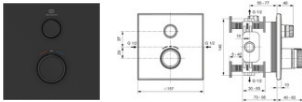

Ideal Standard Brausethermostat Unterputz Ceratherm Navigo 1 Verbraucher Eckig Silk Black, A7301XG

460,90 € *

* Preise inkl. gesetzlicher MwSt. zzgl. Versandkosten

Marke: Ideal Standard
Bestell-Nr.: ISA7301XG

Ideal Standard Brausethermostat Unterputz Ceratherm Navigo 1 Verbraucher Eckig Silk Black, A7301XG von Ideal Standard für [#price#](#) bei [neuesbad.de](#) kaufen. Kauf auf Rechnung Individuelle Beratung Mehrfach ausgezeichnete Shop jetzt kaufen

Ideal Standard Brausethermostat Unterputz Ceratherm Navigo 1 Verbraucher Eckig Silk Black, A7301XG

Ceratherm Navigo erweitert das Duschvergnügen mit einer neuartigen Bedienung, bei der sich der Wasserfluss per Knopfdruck aktivieren und mittels Drehung regulieren lässt. In der Ausführung mit zwei Wasserkanälen auch unabhängig voneinander. Das ist Duschkomfort der Extraklasse. Ceratherm Navigo erweitert das Duschvergnügen mit einer neuartigen Bedienung, bei der sich der Wasserfluss per Knopfdruck aktivieren und mittels Drehung regulieren lässt. In der Ausführung mit zwei Wasserkanälen auch unabhängig voneinander. Das ist Duschkomfort der Extraklasse.

Details:

- Serie: Ceratherm Navigo
- Hersteller: Ideal Standard
- Artikel-Nr.: A7301XG
- Brausethermostat Unterputz Bausatz 2 für Fertigmontage
- eine Entnahmestelle
- Rückflussverhinderer
- Unterputz-Bausatz 1 Easy-Box zur Montage benötigt (A1000NU - separat erhältlich)
- Griffe aus Metall
- Öffnen/Schließen per Knopfdruck, Volumenkontrolle durch Drehen (Navigo)
- Rosette 157x157 mm
- Thermostatkartusche mit Wachsdehnstoffelement
- Heißwassertemperaturbegrenzer
- Temperatursperre: 40 °C
- DICHT-FIX System: Separate Abdichtung jeder Öffnung für optimalen Schutz des Bauwerks gegen Feuchtigkeit und Wasser
- Geräuschverhalten DIN 4109: Gruppe 1
- Lebensdauer: DIN EN 1111
- Für eine Verwendung als Badearmatur ist ein separater Rohrtrenner erforderlich
- Gewicht: 1,483 kg
- Außenmaße (BxTxH): 157x62x157 mm
- Durchfluss bei 3 bar: 15 l/min
- Farbe / Oberfläche: Silk Black