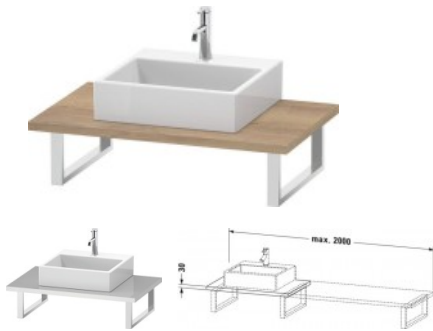

Duravit L-Cube Konsole 8002000x550x30 Ei Marmoriert

288,77 € *

* Preise inkl. gesetzlicher MwSt. zzgl. Versandkosten

Marke: Duravit

Bestell-Nr.: DULC106C05555

Duravit L-Cube Konsole 8002000x550x30 Ei Marmoriert von Duravit für #price# bei neuesbad.de kaufen. Kauf auf Rechnung Individuelle Beratung Mehrfach ausgezeichnete Shop jetzt kaufen

Duravit L-Cube Konsole, Eiche Marmoriert Matt, Rechteckig, Anzahl Ausschnitte: 1 – LC106C05555

Details:

- 1 Waschplatz
- 100 % Qualität: In sorgfältiger Handarbeit und mit modernster Technik komplett in Deutschland gefertigt, für höchste Qualitätsansprüche
- Unempfindlich gegen Feuchtigkeit: Keine offenen Kanten zum Schutz vor Wasser und hoher Luftfeuchtigkeit

weitere Details:

- Duravit L-Cube Konsole
- Farbe Eiche Marmoriert Matt
- Anzahl Ausschnitte: 1
- Anzahl Waschplätze: 1
- Hahnlochbohrungen möglich
- Inkl. Konsolenträger: Nein