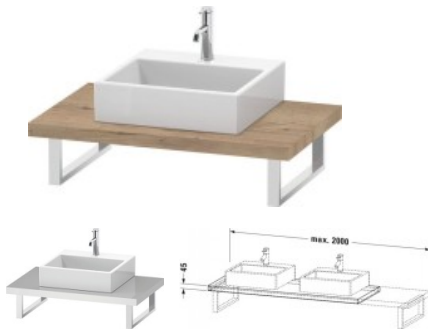

Duravit L-Cube Konsole 8002000x550x45 Ei Marmoriert

300,57 € *

* Preise inkl. gesetzlicher MwSt. zzgl. Versandkosten

Marke: Duravit

Bestell-Nr.: DULC102C05555

Duravit L-Cube Konsole 8002000x550x45 Ei Marmoriert von Duravit für #price# bei neuesbad.de kaufen. Kauf auf Rechnung Individuelle Beratung Mehrfach ausgezeichnete Shop jetzt kaufen

Duravit L-Cube Konsole, Eiche Marmoriert Matt, Rechteckig, Anzahl Ausschnitte: 1 – LC102C05555

Details:

- 1 Waschplatz
- 100 % Qualität: In sorgfältiger Handarbeit und mit modernster Technik komplett in Deutschland gefertigt, für höchste Qualitätsansprüche
- Unempfindlich gegen Feuchtigkeit: Keine offenen Kanten zum Schutz vor Wasser und hoher Luftfeuchtigkeit

weitere Details:

- Duravit L-Cube Konsole
- Farbe Eiche Marmoriert Matt
- Anzahl Ausschnitte: 1
- Anzahl Waschplätze: 1
- Hahnlochbohrungen möglich
- Inkl. Konsolenträger: Nein