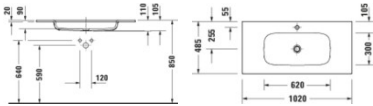

## Duravit Svida Mineralguss-Waschtisch, 1020x485mm, DuroCast Plus

**355,65 € \***

\* Preise inkl. gesetzlicher MwSt. zzgl. Versandkosten

Marke: Duravit  
Bestell-Nr.: DU2650023200

Duravit Svida Mineralguss-Waschtisch, 1020x485mm, DuroCast Plus von Duravit für #price# bei neuesbad.de kaufen.  Kauf auf Rechnung   
Individuelle Beratung  Mehrfach ausgezeichnete Shop  jetzt kaufen