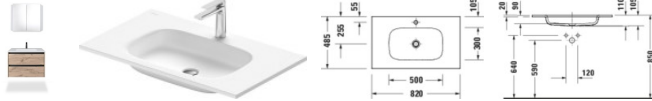

Duravit Sivida Mineralguss-Waschtisch, 820x485mm, DuroCast Plus o.

353,86 € *

* Preise inkl. gesetzlicher MwSt. zzgl. Versandkosten

Marke: Duravit
Bestell-Nr.: DU2650013200

Duravit Sivida Mineralguss-Waschtisch, 820x485mm, DuroCast Plus o. von Duravit für #price# bei neuesbad.de kaufen. Kauf auf Rechnung
Individuelle Beratung Mehrfach ausgezeichnete Shop jetzt kaufen