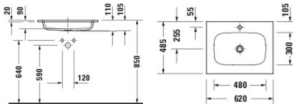

Duravit Svida Mineralguss-Waschtisch, 620x485mm, DuroCast Plus o.

266,59 € *

* Preise inkl. gesetzlicher MwSt. zzgl. Versandkosten

Marke: Duravit
Bestell-Nr.: DU2650003200

Duravit Svida Mineralguss-Waschtisch, 620x485mm, DuroCast Plus o. von Duravit für #price# bei neuesbad.de kaufen. Kauf auf Rechnung
Individuelle Beratung Mehrfach ausgezeichnete Shop jetzt kaufen