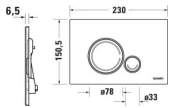

Duravit DuraSys Betätigungsplatte mechanisch f. WC Beta 120 von Duravit für #price# bei neuesbad.de kaufen. ☐ Kauf auf Rechnung ☐ Individuelle Beratung ☐ Mehrfach ausgezeichnete Shop ☐ jetzt kaufen

Duravit DuraSystem Betätigungsplatte mechanisch für WC Beta 120 – WD5010011000

Details:

- Aufgesetzt
- Wassersparende 2-Mengen-Spülung: Nach Bedarf kleine oder große Spülmenge auswählbar (Dual-Flush)

weitere Details:

- Duravit DuraSystem Betätigungsplatte mechanisch für WC Beta 120
- Kunststoff
- Weiß
- Dual Flush
- Spülbedienung: Mechanisch
- Spülbedienungstechnologie: Manuell
- Einbauart: Aufgesetzt
- Inkl. Montagerahmen
- Inkl. Drückerstangen