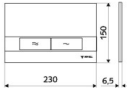

Schell WC-Betätigungsplatte BOARD Zweimengenspülung, weiß, 031201599 von Schell für #price# bei neuesbad.de kaufen. ☐ Kauf auf Rechnung
☐ Individuelle Beratung ☐ Mehrfach ausgezeichnete Shop ☐ jetzt kaufen

SHELL WC-Betätigungsplatte MONTUS BOARD, Frontplatte weiß, 031201599

Vandalengeschützte Qualität und Design für das WC

Vandalismusschutz und starke Frequentierung sind häufige Herausforderungen im öffentlichen und gewerblichen Sanitärraum. SCHELL WC-Spülsysteme sind die Antwort darauf. Ihr attraktives Design, ihre robuste, vandalengeschützte Ausfertigung und ihre wassersparenden Qualitäten sind immer gefragt – auch bei begrenzten Budgets.

WC-Betätigungsplatte MONTUS BOARD

Zweimengenspülung. Betätigung von oben oder von vorne.

Technische Daten

- Werkstoff: Kunststoff
- Oberfläche: Frontplatte weiß
- Abmessungen Frontplatte: B 230 mm x H 150 mm x T 6,5 mm