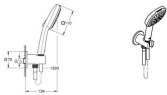

## Grohe Wandhalterset Tempesta Cube 110 26910\_3 3 Strahlarten WS matt black, 269102433

**57,23 € \***

\* Preise inkl. gesetzlicher MwSt. zzgl. Versandkosten

Marke: Grohe

Bestell-Nr.: FG269102433

Grohe Wandhalterset Tempesta Cube 110 26910\_3 3 Strahlarten WS matt black, 269102433 von Grohe für #price# bei neuesbad.de kaufen.  Kauf auf Rechnung  Individuelle Beratung  Mehrfach ausgezeichnete Shop  jetzt kaufen

**GROHE Wandhalterset Tempesta Cube 110 26910\_3, 3 Strahlarten: Rain/Jet/Massage, Wandanschlussbogen mit Halter, Relaxflex-Brauseschlauch 1.500mm, maximaler Durchfluss bei 3 bar: 7.4 l/min, matt black, 269102433**