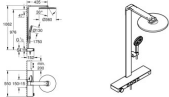

Grohe THM-Duschsystem RSH Aqua Pure 101680 KB 15 I rund hard graphite geb., 101680AL00 von Grohe für #price# bei neuesbad.de kaufen. ☐ Kauf auf Rechnung ☐ Individuelle Beratung ☐ Mehrfach ausgezeichnete Shop ☐ jetzt kaufen

GROHE Duschsystem Rainshower Aqua Pure 101680, mit SmartControl Thermostatbatterie, Wandmontage, Kopfbrause rund, 2 Strahl, Durchfluss 15 l/min, Brauseboden schwarz, Handbrause 3 Strahl, Durchfluss 8.4 l/min, Brauseboden schwarz, hard graphite gebürstet, 101680AL00

Rainshower Aqua Pure

Duschsystem mit Thermostatbatterie für die Wandmontage

bestehend aus:

horizontaler 435 mm Brausearm

Aufputz-Thermostat mit SmartControl

ermöglicht den Wechsel zwischen:

Kopfbrause Rainshower Aqua Duo rund, 360 mm, mit schwarzem Acryl Brauseboden

Drehwinkel 0° - 30°

2 Strahlarten: GROHE PureRain, ActiveRain

Handbrause Rainshower Aqua 130 (101676), mit schwarzem Acryl Brauseboden

3 Strahlarten: GROHE Rain, Rain+, ActiveMassage

in der Höhe verstellbar mittels Gleitelement

Rainshower Aqua Pure Filtereinheit (101672 999 0)

Brauseschlauch 1.750 mm

GROHE Rainshower Aqua Pure entfernt Chlor und Gerüche (Handbrause)

GROHE SmartTip Strahlumstellung per Tastendruck

GROHE Water Saving - weniger Wasser, perfekter Wasserfluss

Maximaler Durchfluss (bei 3 bar): 15 l/min

GROHE SmartControl mit versenkbaren Metallbetätigungen: An/Aus per Knopfdruck und Volumensteuerung durch Drehen

GROHE ProGrip Metal mit Rändelstruktur

GROHE TurboStat Kompaktkartusche mit Dehnstoff-Thermoelement

GROHE SafeStop Sicherheitssperre bei 38°C

GROHE SafeStop Plus optional einsetzbarer Temperaturendanschlag bei 43°C

integrierte **GROHE EasyReach Duschablage (schwarzes Glas)**

GROHE DreamSpray Perfektes Strahlbild

GROHE Long-Life Oberfläche

SpeedClean Antikalk-System

Innenliegende separate Wasserführung

TwistStop gegen Verdrehen des Brauseschlauchs

GROHE CoolTouch - kein Verbrennen an heißen Oberflächen

für Durchlauferhitzer ab 18 kW/h geeignet

Minstdurchfluss 5 l/Min.

Minstdruck 1,0 bar

6 V Lithium-Batterie (42 886 000), Typ CR-P2

Batterielebensdauer ca. 10 Jahre

Ersatzfilter: Rainshower Aqua Pure Filtereinheit (101672 999 0)