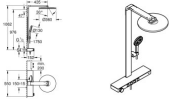

Grohe THM-Duschsystem RSH Aqua Pure 100964 Kopfbr. 8,7l rund phantom black, 100964KF00 von Grohe für #price# bei neuesbad.de kaufen. ☐ Kauf auf Rechnung ☐ Individuelle Beratung ☐ Mehrfach ausgezeichnete Shop ☐ jetzt kaufen

GROHE Duschsystem Rainshower Aqua Pure 100964, mit SmartControl Thermostatbatterie, Wandmontage, Kopfbrause rund, 2 Strahlarten, Durchfluss 8.7 l/min, Brauseboden schwarz, Handbrause 3 Strahlarten, Durchfluss 8.4 l/min, Brauseboden schwarz, phantom black, 100964KF00

Rainshower Aqua Pure

Duschsystem mit Thermostatbatterie für die Wandmontage

bestehend aus:

horizontaler 435 mm Brausearm

Aufputz-Thermostat mit SmartControl mit Metallgehäuse

ermöglicht den Wechsel zwischen:

Kopfbrause Rainshower Aqua Duo rund, 360 mm, mit schwarzem Acryl Brauseboden

Drehwinkel 0° - 30°

2 Strahlarten: GROHE PureRain, ActiveRain

Handbrause Rainshower Aqua 130 (101676), mit schwarzem Acryl Brauseboden

3 Strahlarten: GROHE Rain, Rain+, ActiveMassage

in der Höhe verstellbar mittels Gleitelement

Rainshower Aqua Pure Filtereinheit (101672 999 0)

Brauseschlauch 1.750 mm

GROHE Rainshower Aqua Pure entfernt Chlor und Gerüche (Handbrause)

GROHE SmartTip Strahlumstellung per Tastendruck

GROHE Water Saving - weniger Wasser, perfekter Wasserfluss

Maximaler Durchfluss (bei 3 bar): 8,7 l/min

GROHE SmartControl mit versenkbaren Metallbetätigungen: An/Aus per Knopfdruck und Volumensteuerung durch Drehen

GROHE ProGrip Metal mit Rändelstruktur

GROHE TurboStat Kompaktkartusche mit Dehnstoff-Thermoelement

GROHE SafeStop Sicherheitssperre bei 38°C

GROHE SafeStop Plus optional einsetzbarer Temperaturendanschlag bei 43°C

integrierte **GROHE EasyReach Duschablage (schwarzes Glas)**

GROHE DreamSpray Perfektes Strahlbild

GROHE Long-Life Oberfläche

SpeedClean Antikalk-System

Innenliegende separate Wasserführung

TwistStop gegen Verdrehen des Brauseschlauchs

GROHE CoolTouch - kein Verbrennen an heißen Oberflächen

für Durchlauferhitzer ab 18 kW/h geeignet

Minstdurchfluss 5 l/Min.

6 V Lithium-Batterie (42 886 000), Typ CR-P2

Batterielebensdauer ca. 10 Jahre

Ersatzfilter: Rainshower Aqua Pure Filtereinheit (101672 999 0)

Optionales Zubehör: