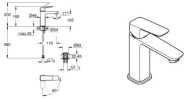

Grohe EH-Waschtischbatterie Cubeo 101757 M-Size MST kalt PO-Ablaufgrt. matt black, 1017572430

114,14 € *

* Preise inkl. gesetzlicher MwSt. zzgl. Versandkosten

Marke: Grohe

Bestell-Nr.: FG1017572430

Grohe EH-Waschtischbatterie Cubeo 101757 M-Size MST kalt PO-Ablaufgrt. matt black, 1017572430 von Grohe für #price# bei neuesbad.de kaufen. Kauf auf Rechnung Individuelle Beratung Mehrfach ausgezeichnete Shop jetzt kaufen

GROHE Einhand-Waschtischbatterie Cubeo 101757, M-Size, Mittelstellung kalt, glatter Körper, Push-open-Ablaufgarnitur, matt black, 1017572430

GROHE Cubeo

Einhand-Waschtischbatterie, 1/2"

M-Size

Einlochmontage

Bedienungshebel aus Metall

GROHE SilkMove Energy Saving 28 mm Keramikkartusche

Energie-Spar-Funktion Mittelstellung kalt

variabel einstellbare Mengenbegrenzung

mit Temperaturbegrenzer

GROHE Water Saving - weniger Wasser, perfekter Wasserfluss

Maximaler Durchfluss (bei 3 bar): 5 l/min

GROHE FastFixation Schnellbefestigungssystem

glatter Körper mit Push-open Ablaufgarnitur 1 1/4"

flexible Anschlusschläuche