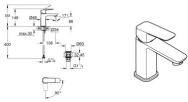

Grohe EH-Waschtischbatterie Cubeo 101732 S-Size MST kalt PO-Abl.garn. chrom, 1017320000

78,68 € *

* Preise inkl. gesetzlicher MwSt. zzgl. Versandkosten

Marke: Grohe

Bestell-Nr.: FG1017320000

Grohe EH-Waschtischbatterie Cubeo 101732 S-Size MST kalt PO-Abl.garn. chrom, 1017320000 von Grohe für #price# bei neuesbad.de kaufen. Kauf auf Rechnung Individuelle Beratung Mehrfach ausgezeichnete Shop jetzt kaufen

GROHE Einhand-Waschtischbatterie Cubeo 101732, S-Size, Mittelstellung kalt, glatter Körper, Push-open-Ablaufgarnitur, chrom, 1017320000

GROHE Cubeo

Einhand-Waschtischbatterie, 1/2"

S-Size

Einlochmontage

Bedienungshebel aus Metall

GROHE SilkMove Energy Saving 28 mm Keramikkartusche

Energie-Spar-Funktion Mittelstellung kalt

variabel einstellbare Mengenbegrenzung

mit Temperaturbegrenzer

GROHE Long-Life Oberfläche

GROHE Water Saving - weniger Wasser, perfekter Wasserfluss

Maximaler Durchfluss (bei 3 bar): 5 l/min

GROHE FastFixation Schnellbefestigungssystem

glatter Körper mit Push-open Ablaufgarnitur 1 1/4"

flexible Anschlusschläuche