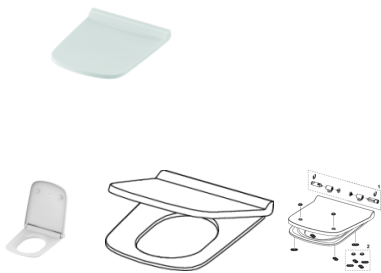

Tece -WC-Sitz mit Deckel SLIM, weiß, 9700603

147,10 € *

* Preise inkl. gesetzlicher MwSt. zzgl. Versandkosten

Marke: Tece

Bestell-Nr.: TC9700603

Tece -WC-Sitz mit Deckel SLIM, weiß, 9700603 von Tece für #price# bei neuesbad.de kaufen. Kauf auf Rechnung Individuelle Beratung Mehrfach ausgezeichnete Shop jetzt kaufen

TECE-WC-Sitz mit Deckel SLIM

WC-Sitz mit Deckel im besonders schlanken Design, passend für TECE-(Dusch-)WCs mit pre fix Technologie.

Merkmale des WC-Sitzes:

- besonders schlankes Design, Deckel umschließt Sitz
- pre fix Technologie für wackelfreien Sitz und Deckel
- schnelle Montage dank pre fix Technologie: Aufstecken und bei Bedarf Schraube festziehen.
- Scharniere aus glasfaserverstärktem Hochleistungskunststoff mit "Soft-Close" Absenkautomatik
- einfaches Abnehmen: Schlitzkopfschraube werkzeuglos lösbar
- einfaches Reinigen: komplette Sitz- und Deckeleinheit abnehmbar
- WC-Sitz mit ergonomischer Formgebung für bequemen Sitz
- Verhinderung von "Überspritzen", z. B. bei Kleinkindern, dank Verlängerung des Sitzes vorne innen.
- aus verwindungssteifem Duroplast, Farbe weiß
- Zulassung nach DIN 19516