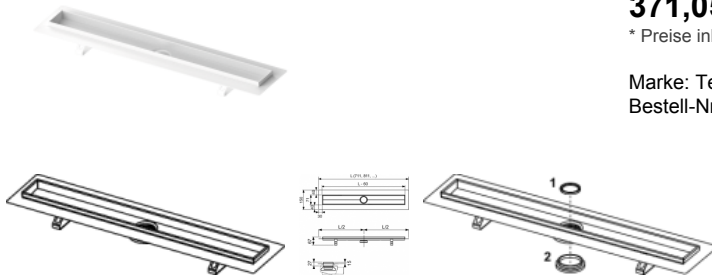

Tece drainline Duschrinne, weiß matt beschichtet, Seal System Dichtband, 700 mm, 600706

371,05 € *

* Preise inkl. gesetzlicher MwSt. zzgl. Versandkosten

Marke: Tece

Bestell-Nr.: TC600706

Tece drainline Duschrinne, weiß matt beschichtet, Seal System Dichtband, 700 mm, 600706 von Tece für #price# bei neuesbad.de kaufen. Kauf auf Rechnung Individuelle Beratung Mehrfach ausgezeichnete Shop jetzt kaufen

TECEdrainline Duschrinne, farbig beschichtet, mit Seal System Dichtband

Farbiger Rinnenkörper zum Einbau im Estrich, mit Flansch und Seal System Dichtband, zur Ausführung eines unabhängig geprüften Anschlusses der TECEdrainline Duschrinne an die Verbundabdichtung.

Bestehend aus:

- Rinnenkörper mit Flansch aus poliertem, beschichtetem Edelstahl, Werkstoff 1.4301 (304)
- Seal System Dichtband mit Vlieskaschierung zur bauseitigen Einarbeitung in die flüssige oder bahnenförmige Verbundabdichtung
- Anschlussbügel zur Verankerung im Estrich und zur Montage von optionalen Montagefüßen
- mittigem Anschlussstutzen für Ablauf
- innerem Gefälle zur Verbesserung des Wasserabflusses und Selbstreinigungseffektes
- Dichtung

Farbe: Weiß matt

Nennlänge: 700 mm

Gesamtlänge L: 711 mm

Sichtmaß nach Einbau: 651 mm

Rohbaubreite: 150 mm

Sichtbreite nach Einbau: 71 mm

Bestell-Nr.: 600706

Verwendungshinweis: