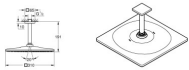

**GROHE Kopfbrauseset Rainshower 310 Mono Cube 26566 DA 142mm 9,5l/m. cool sunrise, 26566GL0**

**598,82 € \***

\* Preise inkl. gesetzlicher MwSt. zzgl. Versandkosten

Marke: Grohe

Bestell-Nr.: FG26566GL0

GROHE Kopfbrauseset Rainshower 310 Mono Cube 26566 DA 142mm 9,5l/m. cool sunrise, 26566GL0 von Grohe für #price# bei neuesbad.de kaufen.  Kauf auf Rechnung  Individuelle Beratung  Mehrfach ausgezeichnete Shop  jetzt kaufen

**GROHE Kopfbrauseset Rainshower Mono 310 Cube 26566, Deckenauslass 142 mm, 1 Strahlart, maximaler Durchfluss bei 3 bar: 7,5 l/min, cool sunrise, 26566GL0**

**Rainshower Mono 310 Cube**

**Kopfbrause-Set Deckenauslass 142 mm, 1 Strahlart**