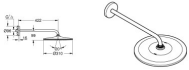

GROHE Kopfbrauseset Rainshower 310 Mono 26558 BA 422mm 9,5l/min supersteel, 26558DC0

488,82 € *

* Preise inkl. gesetzlicher MwSt. zzgl. Versandkosten

Marke: Grohe

Bestell-Nr.: FG26558DC0

GROHE Kopfbrauseset Rainshower 310 Mono 26558 BA 422mm 9,5l/min supersteel, 26558DC0 von Grohe für #price# bei neuesbad.de kaufen. Kauf auf Rechnung Individuelle Beratung Mehrfach ausgezeichnete Shop jetzt kaufen

GROHE Kopfbrauseset Rainshower Mono 310 26558, 1 Strahlart, Brausearm 422 mm, Brauseboden chrom, maximaler Durchfluss bei 3 bar: 7,5 l/min, supersteel, 26558DC0

Rainshower Mono 310

Kopfbrause-Set 422 mm, 1 Strahlart

bestehend aus:

Kopfbrause Rainshower 310

1 Strahlart GROHE PureRain

Maximaler Durchfluss (bei 3 bar): 7,5 l/min

Rainshower Brausearm 422 mm

GROHE Water Saving - weniger Wasser, perfekter Wasserfluss

GROHE DreamSpray Perfektes Strahlbild