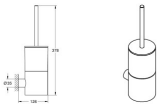

## GROHE Toilettenbürstengarnitur Atrio 40892 Wandmontage warm sunset gebürstet, 40892DL0

**305,42 € \***

\* Preise inkl. gesetzlicher MwSt. zzgl. Versandkosten

Marke: Grohe

Bestell-Nr.: FG40892DL0

GROHE Toilettenbürstengarnitur Atrio 40892 Wandmontage warm sunset gebürstet, 40892DL0 von Grohe für #price# bei neuesbad.de kaufen.   
Kauf auf Rechnung  Individuelle Beratung  Mehrfach ausgezeichnete Shop  jetzt kaufen