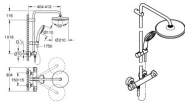

GROHE Duschsystem Tempesta 210 26811_1 Brause-THM KB Tempesta 210 chrom, 26811001

249,67 € *

* Preise inkl. gesetzlicher MwSt. zzgl. Versandkosten

Marke: Grohe

Bestell-Nr.: FG26811001

GROHE Duschsystem Tempesta 210 26811_1 Brause-THM KB Tempesta 210 chrom, 26811001 von Grohe für #price# bei neuesbad.de kaufen. Kauf auf Rechnung Individuelle Beratung Mehrfach ausgezeichnete Shop jetzt kaufen

Duschsystem mit Thermostatbatterie für die Wandmontage

bestehend aus:

horizontal schwenkbarer 390 mm Brausearm
Aufputz-Thermostat mit Aquadimmer Funktion

ermöglicht den Wechsel zwischen:

Kopfbrause Tempesta 210 (26 410)

Strahlart: Rain

mit Kugelgelenk, Drehwinkel $\pm 15^\circ$

Handbrause Tempesta 110 (27 923)

Strahlart: Rain

in der Höhe verstellbar mittels Gleitelement

Rotaflex TwistStop Brauseschlauch 1.750 mm 1/2" x 1/2" (28 410)