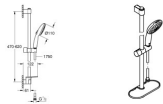

GROHE Brausestangenset Tempesta 110 27926_3 600mm 2 Strahlarten Ablage chrom, 27926003

51,70 € *

* Preise inkl. gesetzlicher MwSt. zzgl. Versandkosten

Marke: Grohe
Bestell-Nr.: FG27926003

GROHE Brausestangenset Tempesta 110 27926_3 600mm 2 Strahlarten Ablage chrom, 27926003 von Grohe für #price# bei neuesbad.de kaufen.
 Kauf auf Rechnung Individuelle Beratung Mehrfach ausgezeichneten Shop jetzt kaufen

GROHE Brausestangenset Tempesta 110 27926_3, 600mm, Handbrause Tempesta 110, 2 Strahlarten: Rain/Jet, maximaler Durchfluss bei 3 bar: 13.5 l/min, Brauseschlauch Relaxaflex 1.750mm, Ablage, chrom, 27926003

Tempesta 110

Brausestangenset 2 Strahlarten (Rain, Jet)

bestehend aus:

Handbrause Tempesta 110 (27 597)

Brausestange 600 mm (27 523)

Relaxaflex Brauseschlauch 1.750 mm (28 154)

GROHE EasyReach Ablage (26 770)

Inner WaterGuide Innenliegende separate Wasserführung

ShockProof Silikonring schützt vor

Beschädigung bei Herunterfallen der Brause

Maximaler Durchfluss (bei 3 bar): 13,5 l/min