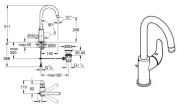

## GROHE Waschtischarmatur Euroeco 24272\_1 L-Size Zugstangen-Ablaufgarnitur chrom, 24272001

**73,13 € \***

\* Preise inkl. gesetzlicher MwSt. zzgl. Versandkosten

Marke: Grohe

Bestell-Nr.: FG24272001

GROHE Waschtischarmatur Euroeco 24272\_1 L-Size Zugstangen-Ablaufgarnitur chrom, 24272001 von Grohe für #price# bei neuesbad.de kaufen.  
 Kauf auf Rechnung  Individuelle Beratung  Mehrfach ausgezeichnete Shop  jetzt kaufen

## GROHE EH-WT-Batterie Euroeco 24272\_1, L-Size, M-Size, Zugstangen-Ablaufgarnitur aus Kunststoff, GROHE Water Saving, chrom, 24272001

#### Einhand-Waschtischbatterie, 1/2"

#### L-Size

Einlochmontage

Bedienungshebel aus Metall

GROHE Long-Life ES 28 mm Keramikkartusche