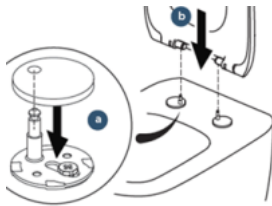

Ideal Standard Scharniersatz für Softclose Befestigung EW00367

17,73 € *

* Preise inkl. gesetzlicher MwSt. zzgl. Versandkosten

Marke: Ideal Standard
Bestell-Nr.: ISEW00367

Ideal Standard Scharniersatz für Softclose Befestigung EW00367 von Ideal Standard für #price# bei neuesbad.de kaufen. Kauf auf Rechnung
Individuelle Beratung Mehrfach ausgezeichnete Shop jetzt kaufen

Ideal Standard Scharniersatz für Softclose Befestigung EW00367, EW00367

Details:

- Scharniersatz
Serie: Serienübergreifend
Hersteller: Ideal Standard
Gewicht: 0,120 kg
Artikel-Nr.: EW00367