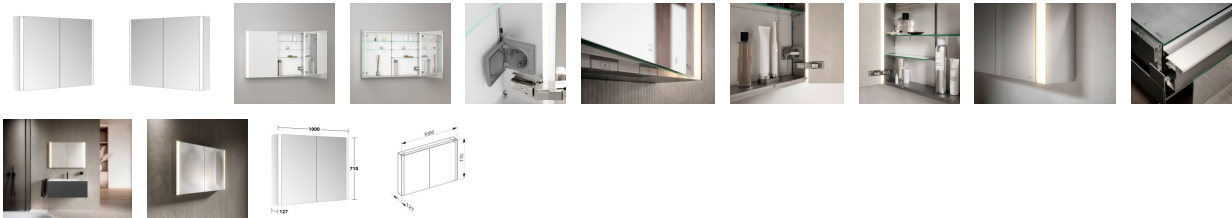

## KEUCO Royal Atlas LED Spiegelschrank 100 x 71 x 12,7 cm mit 2 Türen, Spiegelheizung, Aufputz

**1054,44 € \***

\* Preise inkl. gesetzlicher MwSt. zzgl. Versandkosten

Marke: Keuco

Bestell-Nr.: KE211201450041

KEUCO Royal Atlas LED Spiegelschrank 100 x 71 x 12,7 cm mit 2 Türen, Spiegelheizung, Aufputz von Keuco für #price# bei neuesbad.de kaufen.  Kauf auf Rechnung  Individuelle Beratung  Mehrfach ausgezeichnete Shop  jetzt kaufen

**KEUCO Royal Atlas LED Spiegelschrank 100 x 71 x 12,7 cm mit 2 Türen, Spiegelheizung, Aufputz, 211201450041**

### Eigenschaften:

Wandvorbau-Montage (vormontiert)  
2 Drehtüren aus Kristall-Doppelspiegel mit Anschlagdämpfung  
griffloses Design (Griffe auf Wunsch separat bestellbar)  
Korpus: Aluminium  
Korpusseite: Spiegel  
Korpusrückwand: HDF (weiß)  
1 innenliegende Steckdose (Typ F)  
3 höhenverstellbare Glasablagen (zusätzliche Ablagen separat bestellbar)  
mit Spiegelheizung  
optische Anzeige der Aufheizphase  
automatische Abschaltung der Heizung nach 20 Min.  
erstklassige Qualität und Verarbeitung  
Made in Germany