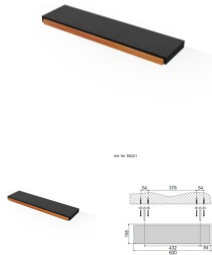

Hoesch Wandablage aus wasserbeständigem Doussie Holz mit PU-Auflage

444,56 € *

* Preise inkl. gesetzlicher MwSt. zzgl. Versandkosten

Marke: Hoesch

Bestell-Nr.: HO8922101

Hoesch Wandablage aus wasserbeständigem Doussie Holz mit PU-Auflage von Hoesch für #price# bei neuesbad.de kaufen. Kauf auf Rechnung
 Individuelle Beratung Mehrfach ausgezeichnete Shop jetzt kaufen

Hoesch Wandablage aus wasserbeständigem Doussie Holz mit PU-Auflage, 8922101

Hoesch macht den Badespaß komplett. Es sind die praktischen Dinge am Rande, die das Vergnügen im Bad perfekt machen. Darum hat Hoesch mit dem Team von yellow design ein Accessoires-Programm realisiert, das in jeder Hinsicht überzeugt. Nützlich bis ins kleinste Detail und sehenswert schön. Die Formen sind reduziert und klar, so dass sie sich jedem Badkonzept anpassen, und der Material-Mix aus Schwarzen PU-Auflagen und edlem wasserbeständigem Doussie Holz ist ein wahrer Blickfang.

weitere Details:

Zubehör Optional, Wandablage aus wasserbeständigem Doussie Holz mit PU-Auflage, Maße: 600 x 155 x 35 mm