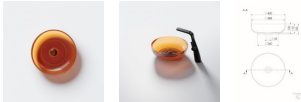

## Steinberg Serie 489 Waschtisch Aufsatzschale rund aus Polyresin, 489 6010 31

**497,21 € \***

\* Preise inkl. gesetzlicher MwSt. zzgl. Versandkosten

Marke: Steinberg  
Bestell-Nr.: STB489601031

Steinberg Serie 489 Waschtisch Aufsatzschale rund aus Polyresin, 489 6010 31 von Steinberg für #price# bei neuesbad.de kaufen.  Kauf auf Rechnung  Individuelle Beratung  Mehrfach ausgezeichnete Shop  jetzt kaufen

## Steinberg Serie 489 Waschtisch Aufsatzschale rund aus Polyresin, 489 6010 31

### Details:

rund aus Polyresin  
mit Ablaufstopfen  
ohne HL  
ohne Überlauf  
" 400mm x 140mm  
amber

### Artikeleigenschaften

Material:	Mineralguss
Typ:	Waschtisch
Breite:	400
Höhe:	120
Tiefe:	400
Farbe:	amber