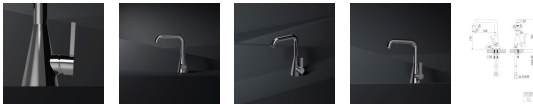

## Steinberg Serie 315 Waschtischarmatur ohne Ablaufgarnitur, chrom, 315 1010

**170,76 € \***

\* Preise inkl. gesetzlicher MwSt. zzgl. Versandkosten

Marke: Steinberg  
Bestell-Nr.: STB3151010

Steinberg Serie 315 Waschtischarmatur ohne Ablaufgarnitur, chrom, 315 1010 von Steinberg für #price# bei neuesbad.de kaufen.  Kauf auf Rechnung  Individuelle Beratung  Mehrfach ausgezeichnete Shop  jetzt kaufen

## Steinberg Serie 315 Waschtischarmatur ohne Ablaufgarnitur, chrom, 315 1010

Bei der Waschtischarmatur der Serie Iconic trifft ikonisches Design auf maximale Perfektion. Mit ihrem einzigartigen vom Bauhaus inspirierten Design, definiert sie neue ästhetische Maßstäbe im Bad. Ihre abgerundete, minimalistische Formensprache sorgt für Harmonie, ihr konisches Gestaltungselement für Unverwechselbarkeit. Die hochglänzende Oberflächenveredelung in Chrom unterstreicht bewusst Linienführung und makellosen Auftritt der Design-Armatur.

### Details:

Gewicht: 1.51 kg  
Farbe: Chrom  
Armaturenart: Einhebelmischer  
Armaturenhöhe: M-Size  
Ausladung: 152.00  
Bedienkomfort: Klassisch-manuell  
Highlights: Watersave, Iconic  
Luftsprudler: Mit verdecktem Luftsprudler, normaler Strahl < 7l  
Material: Messing  
Mengenregulierung: Mit Mengenregulierung  
Montageart: Standmontage  
Montagezubehör: Mit flexiblen Flexschläuchen 3/8"

### Artikeleigenschaften

Farbe: chrom  
Typ: Waschtischarmatur stehend