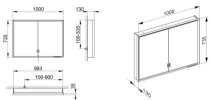

Keuco Spiegelschrank Royal Lumos 14324, ohne Ablagefach von Keuco für #price# bei neuesbad.de kaufen. ☐ Kauf auf Rechnung ☐ Individuelle Beratung ☐ Mehrfach ausgezeichnete Shop ☐ jetzt kaufen

KEUCO ROYAL LUMOS Spiegelschrank Wandvorbau 2-türig lange Tür Wandvorbau, lange Türen 1000 x 735 x 130 mm silber-eloxiert, 14324172301

Mehr Licht geht nicht. Ein umlaufender LED-Leuchtrahmen macht ROYAL LUMOS zu einem echten Highlight im Bad – ob als Lichtspiegel oder als Spiegelschrank, der mit seinem beleuchteten Ablagefach Lieblingsprodukte effektiv in Szene setzt.

Details:

Spiegelschrank

- Aufputz
- 2-türig
- lange Tür
- Schutzart: IP 24
- Drehtüren aus Kristall-Doppelspiegel mit Anschlagdämpfung
- Korpus: Aluminium silber-eloxiert
- Korpusseite: Spiegel
- Korpusrückwand: Spiegel Bedienung
- Bedienfeld mit kapazitiver Touch-Sensorik Funktionen
- ein
- / ausschalten
- stufenlos dimmbar
- Einstellen der Lichtfarbe
- integrierte Nebenstellenfunktion (Raumschalter) Beleuchtung
- 2700 Kelvin (warmweiß) bis 6500 Kelvin (tageslichtweiß)
- vertikal und horizontal (nur oben)
- Waschtisch
- / Fachbeleuchtung
- Innenraumausleuchtung
- LED Ausstattung
- 2 Steckdosen
- 2 x 2 höhenverstellbare Glasböden
- verdecktes Ablagefach über die ganze Breite