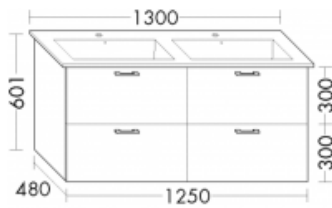

**Burgbad Waschtischunterschrank zu Keramik-Waschtisch Sys30 PG4 Sana 601x1250x480 Schilf Ultramatt, W**

**2092,25 € \***

\* Preise inkl. gesetzlicher MwSt. zzgl. Versandkosten

Marke: Burgbad

Bestell-Nr.: BBWVMM125F5768

Burgbad Waschtischunterschrank zu Keramik-Waschtisch Sys30 PG4 Sana 601x1250x480 Schilf Ultramatt, W von Burgbad für #price# bei neuesbad.de kaufen.  Kauf auf Rechnung  Individuelle Beratung  Mehrfach ausgezeichnete Shop  jetzt kaufen

**Burgbad Waschtischunterschrank zu Keramik-Waschtisch Sys30 PG4 Sana 601x1250x480 Schilf Ultramatt, WVMM125F5768**

Höhe: 601mm

Breite: 1250mm

Tiefe: 480mm

Front: Schilf Ultramatt (F5768)

2 Schubladen oben, 350 mm tief, mit Siphonausschnitt

2 Auszüge unten, 420 mm tief

Gewicht Brutto: 52,58kg