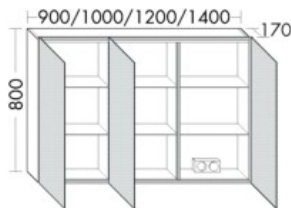

## Burgbad Spiegelschrank RL30 800x1000x170 RL30, SPLP100LPN451

**1612,68 € \***

\* Preise inkl. gesetzlicher MwSt. zzgl. Versandkosten

Marke: Burgbad

Bestell-Nr.: BBSPLP100LPN451

Burgbad Spiegelschrank RL30 800x1000x170 RL30, SPLP100LPN451 von Burgbad für #price# bei neuesbad.de kaufen.  Kauf auf Rechnung   
Individuelle Beratung  Mehrfach ausgezeichnete Shop  jetzt kaufen

## Burgbad Spiegelschrank RL30 800x1000x170 RL30, SPLP100LPN451

Höhe: 800mm

Breite: 1000mm

Tiefe: 170mm

Farbe: RL30 (PN451)

2 Spiegeltüren außen, beidseitig verspiegelt, mit reflektierender Diffusorfläche

1 Spiegeltür mittig, beidseitig verspiegelt

indirekte LED-Beleuchtung oben und unten, 35,8 W, 4000 K

Innenbeleuchtung, 27,8 W, 4000 K

Schalter-/Steckdosenelement

Glaseinlegeböden

Rückwand Weiß

Korpus innen Weiß/Anthrazitgrau

Korpusaußenseiten verspiegelt