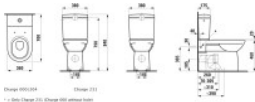

LAUFEN Stand-WC für Kombination LAUFEN Pro 360x700, weiß, Tiefspüler, 82495.5, 824955000001

250,01 € *

* Preise inkl. gesetzlicher MwSt. zzgl. Versandkosten

Marke: LAUFEN

Bestell-Nr.: LAH824955000001

LAUFEN Stand-WC für Kombination LAUFEN Pro 360x700, weiß, Tiefspüler, 82495.5, 824955000001 von LAUFEN für #price# bei neuesbad.de kaufen. Kauf auf Rechnung Individuelle Beratung Mehrfach ausgezeichnete Shop jetzt kaufen
LAUFEN Stand-WC-Kombination der Serie PRO aus Sanitärkeramik, Tiefspüler für 6/3 l Spülung. Wandnahe Montage, VARIO-Abgang waagrecht bzw. senkrecht 70–305 mm. Maße 360x700 mm, Keramikhöhe 46 mm, Norm EN 33/EN 997.

Montage: Wandnahe Installation. Befestigungsset H891757 ist enthalten; verdeckte Befestigung vorgesehen. VARIO-Abgang für waagrechten oder senkrechten Anschluss.

Technische Spezifikationen

- Werksartikelnummer: H824955000001
- Artikelnummer: H824955000001
- Modellnummer: H824955
- Serie: PRO
- Hersteller: LAUFEN
- Produkttyp: Stand-WC-Kombination
- Material: Sanitärkeramik
- Farbe: weiß (000)
- Spülform: Tiefspüler
- Spülmenge: 6/3 l
- Spülrand: offen
- Spülrandlos: nein
- Montageart: wandnah
- Abgang: waagrecht/VARIO
- Abgang (senkrecht): 70–305 mm
- Position Abfluss: RK (Rohr kurz)
- Keramikhöhe: 46 mm
- Breite: 360 mm
- Tiefe: 700 mm
- Höhe: 840 mm
- Gewicht: 32 kg
- Normen: EN 33, EN 997
- Befestigung: Befestigungsset H891757 (inkl.)
- Verdeckte Befestigung: ja

Artikeleigenschaften

Farbe:	weiss glänzend
Tiefe:	700
Höhe:	460
Breite:	360
Typ:	WC bodenstehend