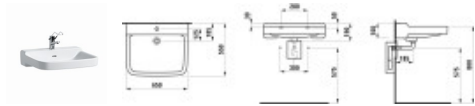

**LAUFEN Waschtisch, Pro Liberty, 650x550, 1 Hahnloch mittig, mit Überlauf, weiß, 81195.3, 81195300010**

**220,04 € \***

\* Preise inkl. gesetzlicher MwSt. zzgl. Versandkosten

Marke: LAUFEN

Bestell-Nr.: LAH8119530001041

LAUFEN Waschtisch, Pro Liberty, 650x550, 1 Hahnloch mittig, mit Überlauf, weiß, 81195.3, 81195300010 von LAUFEN für #price# bei neuesbad.de kaufen.  Kauf auf Rechnung  Individuelle Beratung  Mehrfach ausgezeichnete Shop  jetzt kaufen

- Waschtisch Pro Liberty 650x550, 1-HL, m.ÜL, weiß
- 
- Artikel: Waschtisch
- Material: Sanitärkeramik
- Farbe: 000 weiß
- Ausführung:
- barrierefrei
- Überlauf: mit Überlauf
- Hahnloch: 1 Hahnloch mittig
- Norm: DIN 18040/18025, EN 31, EN 14688
- Maße (mm)
- Breite: 650
- Tiefe: 550
- Höhe: 160
- Innenmaße (mm)
- Breite: 595
- Tiefe: 400
- Gewicht: 16,5
- Befestigung: Steinschrauben (exkl.) **(bitte separat bestellen)**
- 
- Hersteller: LAUFEN
- Serie: Pro Liberty
- Artikelnummer: H8119530001041
- 
- **Empfohlenes Zubehör (bitte separat bestellen):**
- Artikel: UP-Siphon mit Ablaufventil und Standrohr GEBERIT
- Artikel-Nr.: H893900
- Artikel: Ausgleichsmasse
- Artikel-Nr.: H894614
- Artikel: Schallschutzset
- Artikel-Nr.: H892691

**Artikeleigenschaften**

Farbe: weiss glänzend  
Typ: Waschtisch  
Tiefe: 550  
Breite: 650  
Höhe: 190