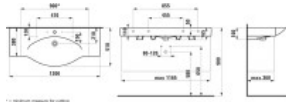

LAUFEN Waschtisch, Palace, 1200x510, 1 Hahnloch mittig, mit Überlauf, weiß, 81170.4, 8117040001041 von LAUFEN für #price# bei neuesbad.de kaufen. ☐ Kauf auf Rechnung ☐ Individuelle Beratung ☐ Mehrfach ausgezeichnete Shop ☐ jetzt kaufen

Der LAUFEN Waschtisch PALACE aus Sanitärkeramik in Weiß (H8117040001041) ist für Wandmontage und Unterbau geeignet, mit 1 mittigem Hahnloch und sichtbarem Überlauf. Maße 1200x510x160 mm, Ablageflächen links und rechts.

Design: Die ovale Form der Serie PALACE wirkt ruhig und ausgewogen. In Weiß und mit klarer Linienführung entsteht ein zurückhaltendes, harmonisches Gesamtbild, flankiert von Ablageflächen links und rechts.

Hygiene: Sanitärkeramik ermöglicht eine pflegeleichte, sauber zu haltende Oberfläche. Der integrierte Überlauf unterstützt eine hygienische Nutzung.

Nachhaltigkeit: Sanitärkeramik ist robust und auf lange Nutzung ausgelegt. Normgerechte Ausführung nach EN 31 und EN 14688 unterstützt eine dauerhaft verlässliche Produktqualität.

Qualität: Der Waschtisch von LAUFEN besteht aus Sanitärkeramik und ist für langlebige Materialbeständigkeit ausgelegt. Die normgerechte Ausführung nach EN 31 und EN 14688 steht für dauerhaft verlässliche Verarbeitung.

Montage: Für Wandmontage (hängend) und unterbaufähig. Befestigung erfolgt mit 4 Schrauben; Steinschrauben sind nicht enthalten.

Technische Spezifikationen

- Werksartikelnummer: H8117040001041
- Artikelnummer: H8117040001041
- Modellnummer: H811704
- Serie: PALACE
- Produktart: Waschtisch
- Material: Sanitärkeramik
- Farbe: weiß (000)
- Montageart: Wand, hängend
- Ausführung: unterbaufähig
- Hahnloch: 1, mittig
- Überlauf: mit Überlauf, sichtbar
- Normen: EN 31; EN 14688
- Breite: 1200 mm
- Tiefe: 510 mm
- Höhe: 160 mm
- Innenbreite: 700 mm
- Innentiefe: 350 mm
- Gewicht: 32,5 kg
- Ablagefläche: links und rechts
- Handtuchhalter: nein
- Befestigung: 4 Schrauben
- Befestigungsmaterial: Steinschrauben (exkl.)
- Empfohlenes Zubehör: Ausgleichsmasse (H894614); Schallschutzset (H892693)

Artikeleigenschaften