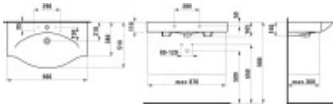

LAUFEN Waschtisch, Palace, 900x510, 1 Hahnloch mittig, mit Überlauf, weiß, 81170.2, 8117020001041 von LAUFEN für #price# bei neuesbad.de kaufen.  Kauf auf Rechnung  Individuelle Beratung  Mehrfach ausgezeichnete Shop  jetzt kaufen  
Der LAUFEN Waschtisch der Serie Palace aus Sanitärkeramik in Weiß ist für die Wandmontage und den Unterbau geeignet. Ausführung mit mittigem 1 Hahnloch und sichtbarem Überlauf, Maße 900x510x160 mm. Normen EN 31 und EN 14688.

Montage: Wandhängende Montage, unterbaufähig. Befestigung erfolgt mit Steinschrauben (exkl.).

Technische Spezifikationen

- Werksartikelnummer: H8117020001041
- Modellnummer: H811702
- Hersteller: LAUFEN
- Serie: PALACE
- Artikeltyp: Waschtisch
- Material: Sanitärkeramik
- Farbe: 000 weiß
- Montageart: Wand
- Montageausführung: hängend
- Ausführung: unterbaufähig
- Überlauf: mit Überlauf
- Überlauf sichtbar: ja
- Hahnloch: 1
- Hahnlochposition: mittig
- Armaturenloch: Mitte
- Norm: EN 31
- Norm: EN 14688
- Breite: 900 mm
- Tiefe: 510 mm
- Höhe: 160 mm
- Innenbreite: 700 mm
- Innentiefe: 350 mm
- Gewicht: 18,0 kg

**Artikeleigenschaften**

Farbe:	weiss glänzend
Typ:	Waschtisch
Breite:	900
Tiefe:	510
Höhe:	165