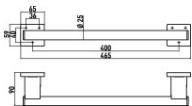

emco system 2 Reling für Einhängesitz 465 x 59 x 90 mm, chrom, 355100102

118,20 € *

* Preise inkl. gesetzlicher MwSt. zzgl. Versandkosten

Marke: Emco

Bestell-Nr.: EC355100102

emco system 2 Reling für Einhängesitz 465 x 59 x 90 mm, chrom, 355100102 von Emco für #price# bei neuesbad.de kaufen. Kauf auf Rechnung Individuelle Beratung Mehrfach ausgezeichnete Shop jetzt kaufen

emco system 2 Reling für Einhängesitz 465 x 59 x 90 mm, chrom, 355100102

- Einzigartige Accessoires-Serie
- Die Serie SYSTEM 2 von emco ist einzigartig umfassend und bietet wirklich für jede Anforderung die passende Lösung. Vom modernen Bad über Objekt- oder Sonderlösungen bis hin zu sicherer Unterstützung im Alter. Alle Produkte mit langlebiger und hygienischer Chromoberfläche und vielen innovativen Funktionen.
- Reling für Einhängesitz kurz

- Reling für Einhängesitz kurz
- Ausführung: chrom
- Designer: Signoform
- Serie: system 2
- Farbe: chrom
- Montageart: Wandmontage
- Befestigungsart: zum Schrauben
- Marke: emco

Verwendungshinweis:

Keine besonderen Verarbeitungshinweise oder Spezialwerkzeuge erforderlich.