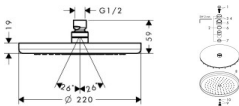

Hansgrohe Kopfbrause Croma 220 chrom, 26464000

195,61 € *

* Preise inkl. gesetzlicher MwSt. zzgl. Versandkosten

Marke: Hansgrohe
Bestell-Nr.: HG26464000

Hansgrohe Kopfbrause Croma 220 chrom, 26464000 von Hansgrohe für #price# bei neuesbad.de kaufen. Kauf auf Rechnung Individuelle Beratung Mehrfach ausgezeichnete Shop jetzt kaufen

hansgrohe Croma Duschkopf 220 1 Strahlart, 26464000

- Duschvergnügen: Der 220 mm große Duschkopf verwöhnt mit gleichmäßigem, üppigem Wasserstrom (XXL-Performance)
- Der RainAir-Strahl verwöhnt mit üppigen Tropfen, die mit Luft angereichert sind (AirPower)
- Kalk lässt sich einfach von den Silikondüsen am Duschkopf abwischen (QuickClean)
- Unkomplizierter Einbau, vorhandene Anschlüsse können genutzt werden
- In allen Bestandteilen sind Premium-Materialien verbaut – für mehr Sicherheit und Nachhaltigkeit im Haushalt
- 5 Jahre freiwillige Herstellergarantie auf ein Produkt, das nach höchsten Qualitätsstandards gefertigt wurde
- hansgrohe seit 1901 – die Premium-Marke für zuverlässige Bad- und Küchenprodukte
- Abmessungen(BxTxH) 220x220x61mm

weitere Details:

Farbe: Chrom
Für Durchlauferhitzer geeignet: Ja
Brausekopfgröße: 220 mm
Form: rund
Montageart: Decken- oder Wandmontage möglich
Strahlarten: 1 Strahlart
Durchflussmenge bei 3 bar: 19 l/min
Material: Metall
Gewicht netto in kg: 1,08
Höhe netto in mm: 61
Breite netto in mm: 220
Tiefe netto in mm: 220

Artikeleigenschaften

Farbe: chrom
Typ: Kopfbrause