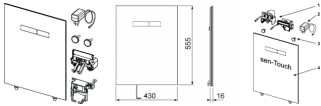

Tece lux Betätigungsglasplatte sen-Touch Elektronik, Glas weiß glzd., 9650002 von Tece für #price# bei neuesbad.de kaufen. ☐ Kauf auf Rechnung
☐ Individuelle Beratung ☐ Mehrfach ausgezeichnete Shop ☐ jetzt kaufen

TECElux Betätigungsglasplatte mit elektronischer sen-Touch Betätigung

Obere Betätigungsglasplatte für TECElux Modul mit elektronischen sen-Touch Betätigungstasten und Befestigungsmaterial. Inklusive Stecker-Netzteil (Anschlussspannung 230 V) mit 2-Mengenauslösemotor.

Montage nur in Verbindung mit der unteren WC-Glasplatte.

Abmessungen (H x B x T): 555 x 430 x 16 mm

Funktion der sen-Touch-Elektronik:

Der Sensor erkennt, wenn sich eine Person dem WC nähert und lässt erst dann die Spültasten aufleuchten. Die Auslösung der Spülung erfolgt durch eine leichte Berührung oder auch berührungslos. Die sen-Touch-Elektronik kann individuellen Ansprüchen durch eine Programmierung angepasst werden.

Programmierbare Funktionen:

- Erkennungsbereich des Sensors
- Beleuchtungshelligkeit des Displays
- Hygienespülung
- Nachlaufen der Geruchsabsaugung
- Intensität der Geruchsabsaugung
- Reinigungsfunktion

Bezeichnung: TECElux

Farbe: Glas weiß

Bestell-Nr.: 9650002

Masse:

Länge: 745mm

Breite: 538mm

Höhe: 90mm

Gewicht: 4,015kg

Verwendungshinweis:

Hinweis:

Nicht kompatibel mit dem TOTO Washlet RX und SX.