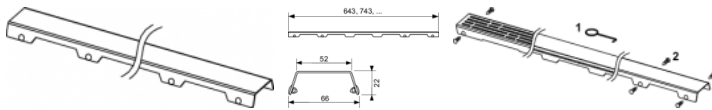

Tece drainline Designrost "steel II", Edelstahl gebürstet, 1000 mm, 601083

159,01 € *

* Preise inkl. gesetzlicher MwSt. zzgl. Versandkosten

Marke: Tece

Bestell-Nr.: TC601083

Tece drainline Designrost "steel II", Edelstahl gebürstet, 1000 mm, 601083 von Tece für #price# bei neuesbad.de kaufen. Kauf auf Rechnung
Individuelle Beratung Mehrfach ausgezeichnete Shop jetzt kaufen

TECEDrainline Designrost "steel II" Edelstahl poliert/Edelstahl gebürstet für Duschrinne, gerade
Designrost für TECEDrainline Duschrinne (gerade) aus poliertem Edelstahl/gebürstetem Edelstahl zum Einlegen in den Rinnenkörper, belastbar nach
Belastungsklasse K3 - Prüflast 300 kg.
Oberfläche: gebürstet
Nennlänge: 1000 mm
Bestell-Nr.: 601083

Masse:

Länge: 940mm

Breite: 68mm

Höhe: 25mm

Gewicht: 0,91kg