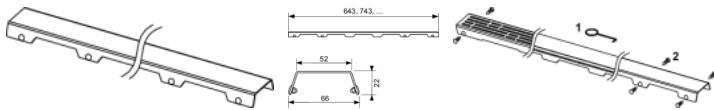

Tece drainline Designrost "steel II", Edelstahl poliert, 800 mm, 600882

132,52 € *

* Preise inkl. gesetzlicher MwSt. zzgl. Versandkosten

Marke: Tece

Bestell-Nr.: TC600882

Tece drainline Designrost "steel II", Edelstahl poliert, 800 mm, 600882 von Tece für #price# bei neuesbad.de kaufen. Kauf auf Rechnung
Individuelle Beratung Mehrfach ausgezeichnete Shop jetzt kaufen

TECEDrainline Designrost "steel II" Edelstahl poliert/Edelstahl gebürstet für Duschrinne, gerade
Designrost für TECEDrainline Duschrinne (gerade) aus poliertem Edelstahl/gebürstetem Edelstahl zum Einlegen in den Rinnenkörper, belastbar nach
Belastungsklasse K3 - Prüflast 300 kg.

Oberfläche: poliert
Nennlänge: 800 mm
Bestell-Nr.: 600882

Masse:

Länge: 742mm
Breite: 68mm
Höhe: 22mm
Gewicht: 0,728kg