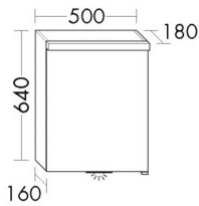

Burgbad Spiegelschrank Orell HGL 640x500x180 Schilf Ultramatt, SPRV050LF5723

984,43 € *

* Preise inkl. gesetzlicher MwSt. zzgl. Versandkosten

Marke: Burgbad

Bestell-Nr.: BBSPRV050LF5723

Burgbad Spiegelschrank Orell HGL 640x500x180 Schilf Ultramatt, SPRV050LF5723 von Burgbad für #price# bei neuesbad.de kaufen. ☐ Kauf auf Rechnung ☐ Individuelle Beratung ☐ Mehrfach ausgezeichnete Shop ☐ jetzt kaufen

Burgbad Spiegelschrank Orell HGL 640x500x180 Schilf Ultramatt, SPRV050LF5723

Höhe: 640mm

Breite: 500mm

Tiefe: 180mm

Farbe: Schilf Ultramatt (F5723)

Spiegeltür beidseitig verspiegelt

LED-Aufsatzleuchte, 4200 K

Energieeffizienzklasse G

Dimmschalter-/Steckdosenelement

Glaseinlegeböden

LED-Waschtischbeleuchtung, 2,7 W

IP24

Gewicht Brutto: 10,93kg