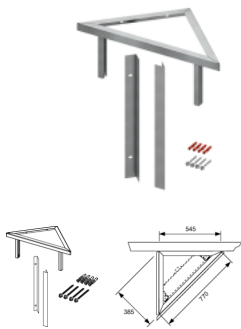

Tece -Modulbefestigung für 90 Grad Wand-Eckmontage, 9380004

106,99 € *

* Preise inkl. gesetzlicher MwSt. zzgl. Versandkosten

Marke: Tece

Bestell-Nr.: TC9380004

Tece -Modulbefestigung für 90 Grad Wand-Eckmontage, 9380004 von Tece für #price# bei neuesbad.de kaufen. Kauf auf Rechnung
Individuelle Beratung Mehrfach ausgezeichnete Shop jetzt kaufen

TECE-Modulbefestigung für Wand-Eckmontage

Zur Befestigung der TECE-Module in einem Winkel von 45 Grad zu einer Massiv- oder Leichtbauwand. Nur ein Schenkel muss an der Wand verschraubt werden.

Komplett vormontierte Einheit, bestehend aus:

- Montagetraverse mit verzinkter Oberfläche, höhenverstellbar, zur Anpassung an das Fliesenraster
- verzinktem Leichtbauprofil zur Befestigung der Beplankung
- Befestigungsmaterial für die Montage an der Wand

Bestell-Nr.: 9380004

Masse:

Länge: 700mm

Breite: 350mm

Höhe: 240mm

Gewicht: 3,099kg