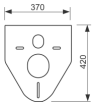

Tece -Schallschutzset für WC und Bidet wandhängend, 9200010 von Tece für #price# bei neuesbad.de kaufen. ☐ Kauf auf Rechnung ☐ Individuelle Beratung ☐ Mehrfach ausgezeichnete Shop ☐ jetzt kaufen

TECE-Schallschutzset für WC und Bidet

Schallschutzset zur Schallentkopplung zwischen WC- oder Bidet Keramik und Fliesenbelag.

Bestell-Nr.: 9200010

Masse:

Länge: 410mm

Breite: 362mm

Höhe: 31mm

Gewicht: 0,059kg