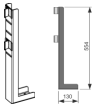

Tece profil Stützfuß für freistehende Wände, 9030017 von Tece für #price# bei neuesbad.de kaufen. ☐ Kauf auf Rechnung ☐ Individuelle Beratung ☐
Mehrfach ausgezeichnete Shop ☐ jetzt kaufen

TECEprofil Stützfuß für freistehende Wände
Zur Aussteifung von freistehenden TECEprofil Tragwerken.

Bestehend aus:

- Stützfuß aus verzinktem Stahl
- Befestigungsmaterial zur Befestigung auf dem Rohbaufußboden
- Befestigungsmaterial zur Befestigung am TECEprofil Tragwerk

Bestell-Nr.: 9030017

Masse:

Länge: 554mm
Breite: 130mm
Höhe: 70mm
Gewicht: 1,6kg