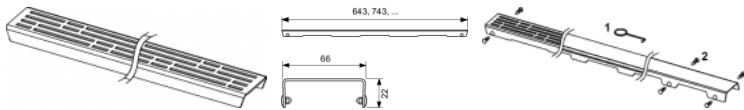

Tece drainline Designrost "basic", Edelstahl poliert, 1000 mm, 601010

92,56 € *

* Preise inkl. gesetzlicher MwSt. zzgl. Versandkosten

Marke: Tece

Bestell-Nr.: TC601010

Tece drainline Designrost "basic", Edelstahl poliert, 1000 mm, 601010 von Tece für #price# bei neuesbad.de kaufen. Kauf auf Rechnung
Individuelle Beratung Mehrfach ausgezeichnete Shop jetzt kaufen

TECEDrainline Designrost "basic" Edelstahl poliert/Edelstahl gebürstet für Duschrinne, gerade
Designrost für TECEDrainline Duschrinne (gerade) aus poliertem Edelstahl/gebürstetem Edelstahl zum Einlegen in den Rinnenkörper, belastbar nach
Belastungsklasse K3 - Prüflast 300 kg.
Oberfläche: poliert
Nennlänge: 1000 mm
Bestell-Nr.: 601010

Masse:

Länge: 937mm
Breite: 68mm
Höhe: 25mm
Gewicht: 0,926kg