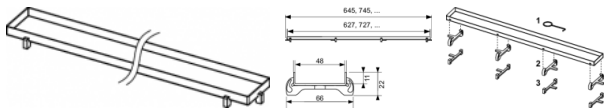

Tece drainline Fliesenmulde "plate", Edelstahl, 900 mm, 600970

102,49 € *

* Preise inkl. gesetzlicher MwSt. zzgl. Versandkosten

Marke: Tece

Bestell-Nr.: TC600970

Tece drainline Fliesenmulde "plate", Edelstahl, 900 mm, 600970 von Tece für #price# bei neuesbad.de kaufen. Kauf auf Rechnung Individuelle Beratung Mehrfach ausgezeichnete Shop jetzt kaufen

TECEdrainline Fliesenmulde "plate", für Duschrinne, gerade

Fliesenmulde für TECEdrainline Duschrinne zum Einlegen in den Rinnenkörper, aus Edelstahl, mit polierten Sichtkanten, belastbar nach Belastungsklasse K3 - Prüflast 300 kg zum bauseitigen Einkleben von Fliesen mit elastischem Kleber z. B. Silikon- oder Epoxidharzkleber.

Achtung:

Kleber auf Fliesenverträglichkeit prüfen!

Oberfläche: poliert

Nennlänge: 900 mm

Bestell-Nr.: 600970

Masse: