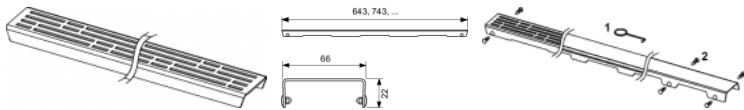

## Tece drainline Designrost "basic", Edelstahl poliert, 900 mm, 600910

**79,45 € \***

\* Preise inkl. gesetzlicher MwSt. zzgl. Versandkosten

Marke: Tece

Bestell-Nr.: TC600910

Tece drainline Designrost "basic", Edelstahl poliert, 900 mm, 600910 von Tece für #price# bei neuesbad.de kaufen.  Kauf auf Rechnung   
Individuelle Beratung  Mehrfach ausgezeichnete Shop  jetzt kaufen

TECEDrainline Designrost "basic" Edelstahl poliert/Edelstahl gebürstet für Duschrinne, gerade  
Designrost für TECEDrainline Duschrinne (gerade) aus poliertem Edelstahl/gebürstetem Edelstahl zum Einlegen in den Rinnenkörper, belastbar nach  
Belastungsklasse K3 - Prüflast 300 kg.  
Oberfläche: poliert  
Nennlänge: 900 mm  
Bestell-Nr.: 600910

### Masse:

Länge: 841mm  
Breite: 68mm  
Höhe: 25mm  
Gewicht: 0,826kg