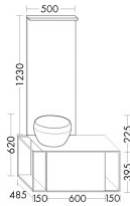

Burgbad Set Junit Eiche Dek. Cashmere/Weiß Brilliant/Velvet, SFLG090RF3150C0039

1517,23 € *

* Preise inkl. gesetzlicher MwSt. zzgl. Versandkosten

Marke: Burgbad

Bestell-Nr.: BBSFLG090RF3150C0039

Burgbad Set Junit Eiche Dek. Cashmere/Weiß Brilliant/Velvet, SFLG090RF3150C0039 von Burgbad für #price# bei neuesbad.de kaufen. ☐ Kauf auf Rechnung ☐ Individuelle Beratung ☐ Mehrfach ausgezeichnete Shop ☐ jetzt kaufen

Burgbad Set Junit Eiche Dek. Cashmere/Weiß Brilliant/Velvet, SFLG090RF3150C0039

Höhe: 1625mm

Breite: 900mm

Tiefe: 485mm

Front: Eiche Dekor Cashmere (F3150)

Waschtisch: Weiß Brilliant/Velvet (C0039)

Spiegel mit Beleuchtung

Minerguss-Aufsatzwaschtisch (C0039) inkl. Waschtischunterschrank

Gewicht Brutto: 72,839kg