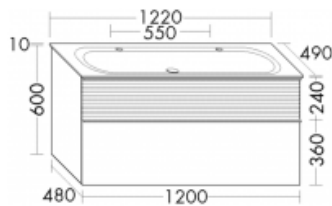

## Burgbad Mineralguss Waschtisch-Set Fiumo Tectona Dekor Zimt/Alpinweiss, SFXO122F3960C0001

**1016,70 € \***

\* Preise inkl. gesetzlicher MwSt. zzgl. Versandkosten

Marke: Burgbad

Bestell-Nr.: BBSFXO122F3960C0001

## Burgbad Mineralguss Waschtisch-Set Fiumo Tectona Dekor Zimt/Alpinweiss, SFXO122F3960C0001

Höhe: 610mm

Breite: 1220mm

Tiefe: 490mm

Front: Tectona Dekor Zimt (F3960)

Waschtisch: Alpinweiss (C0001)

Mineralguss-Waschtisch mit 2 Armaturbohrungen

Muldentiefe: 100 mm

Beckenmaß 990x315 mm

inkl. Sicherheitsablaufventil, nicht absperrbar

Waschtischunterschrank

1 Schublade oben, 350 mm tief, mit Plisséfront inkl. Siphonausschnitt und Inneneinteilung

1 Auszug unten, 350 mm tief

Gewicht Brutto: 64,52kg