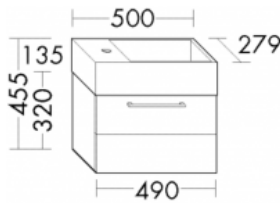

Burgbad Mineralguss Waschtisch-Set Crono Matt Trend- oder RAL-Farbe Matt/Weiß Velvet, SECB050CF5337C

863,19 € *

* Preise inkl. gesetzlicher MwSt. zzgl. Versandkosten

Marke: Burgbad

Bestell-Nr.: BBSECB050CF5337C0037

Burgbad Mineralguss Waschtisch-Set Crono Matt Trend- oder RAL-Farbe Matt/Weiß Velvet, SECB050CF5337C von Burgbad für #price# bei neuesbad.de kaufen. ☐ Kauf auf Rechnung ☐ Individuelle Beratung ☐ Mehrfach ausgezeichnete Shop ☐ jetzt kaufen

Burgbad Mineralguss Waschtisch-Set Crono Matt Trend- oder RAL-Farbe Matt/Weiß Velvet, SECB050CF5337C0037

Höhe: 455mm

Breite: 500mm

Tiefe: 279mm

Front: Trend- oder RAL-Farbe Matt (F5337)

Waschtisch: Weiß Velvet (C0037)

Mineralguss-Waschtisch:

Muldentiefe: 125 mm

Beckenmaß 335x245 mm

Unterschrank:

geteilte Frontblende

1 Klappe, Tip-On-Technik nicht möglich

inkl. Raumsiphon

Gewicht Brutto: 21,253kg